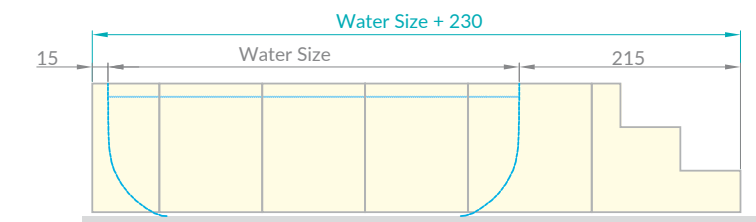

Cuscini in tessuto Tempotest®

Tempotest® fabric cushions
Coussins en tissus Tempotest®

Rivestimento interno

Liner
Revêtement intérieur

DIMENSIONI DISPONIBILI AVAILABLE SIZES DIMENSIONS DISPONIBLES

> Lunghezza | Length | Longueur
water = **4, 5, 6, 7, 8** m.

> Larghezza | Width | Largeur
water = **2.5, 3, 3.5, 4** m.

> Disponibile upgrade da DolceVita Diva a DolceVita Yacht per misure specchio acqua come sopra.

Upgrade from DolceVita Diva to DolceVita Yacht available for the water mirror sizes as above.