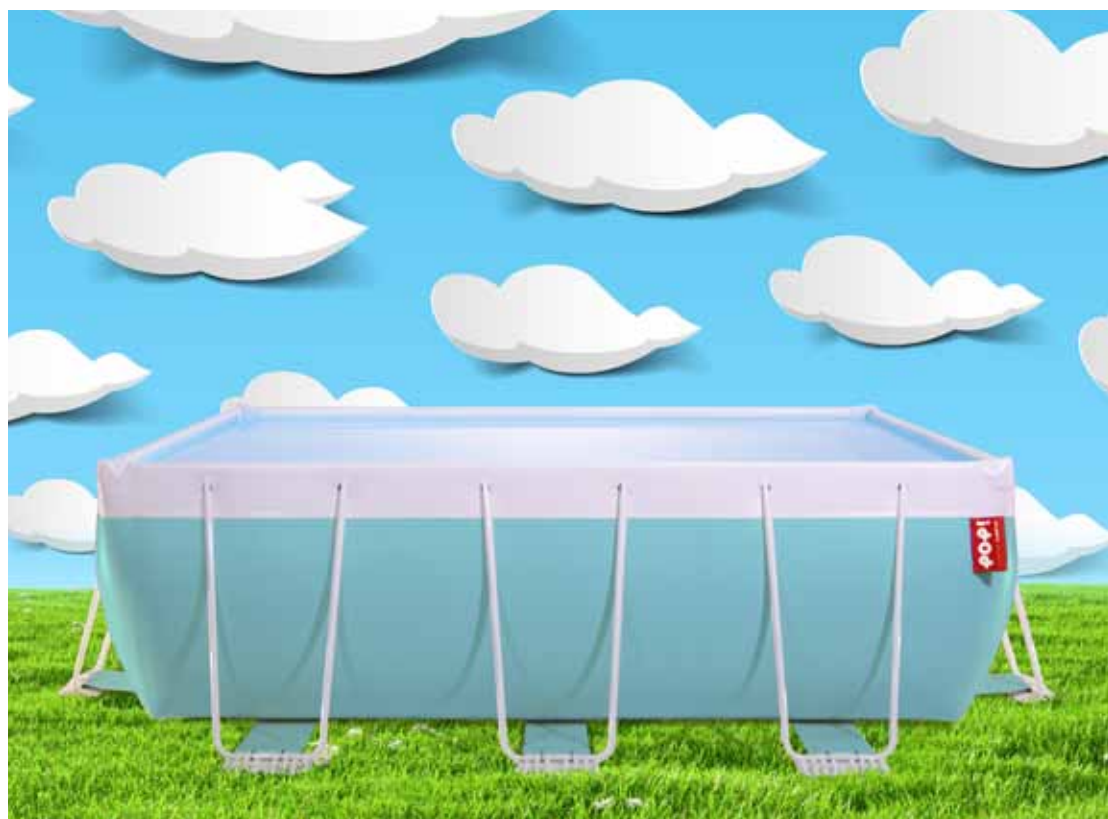

il tuo specchio d'acqua

POP!

PISCINE **LAGHETTO**[®]

POP!

POP!

is an innovative design for the global above-ground pool market.

Product of the unmistakable Italian design,
POP! is your gate for a splash in the Alice merry wonderland.

POP!

è un progetto innovativo
nel panorama mondiale
delle piscine fuori terra.

Frutto dell'inconfondibile design italiano,
POP! è stata creata per immergersi
in un sogno colorato ad allegro come
Alice nel Paese delle Meraviglie.

Le curve soffici e tondeggianti,
la vivacità della forma,
le nuances dai nomi fiabeschi
rimandano ad un cartone animato
e regalano al giardino una pennellata
di vivacità e freschezza.

POP!

est un projet mondialement innovant en matière de piscines hors sol.

Fruit de l'inimitable design à l'italienne,
POP! a été inventée pour pouvoir se plonger dans un songe coloré
et joyeux tel Alice au pays des merveilles.

Les courbes délicates et arrondies, la vivacité de sa forme,
les divers coloris aux noms enchanteurs,
renvoient aux dessins animés de notre enfance
et offrent au jardin une touche de gaieté et de fraîcheur.