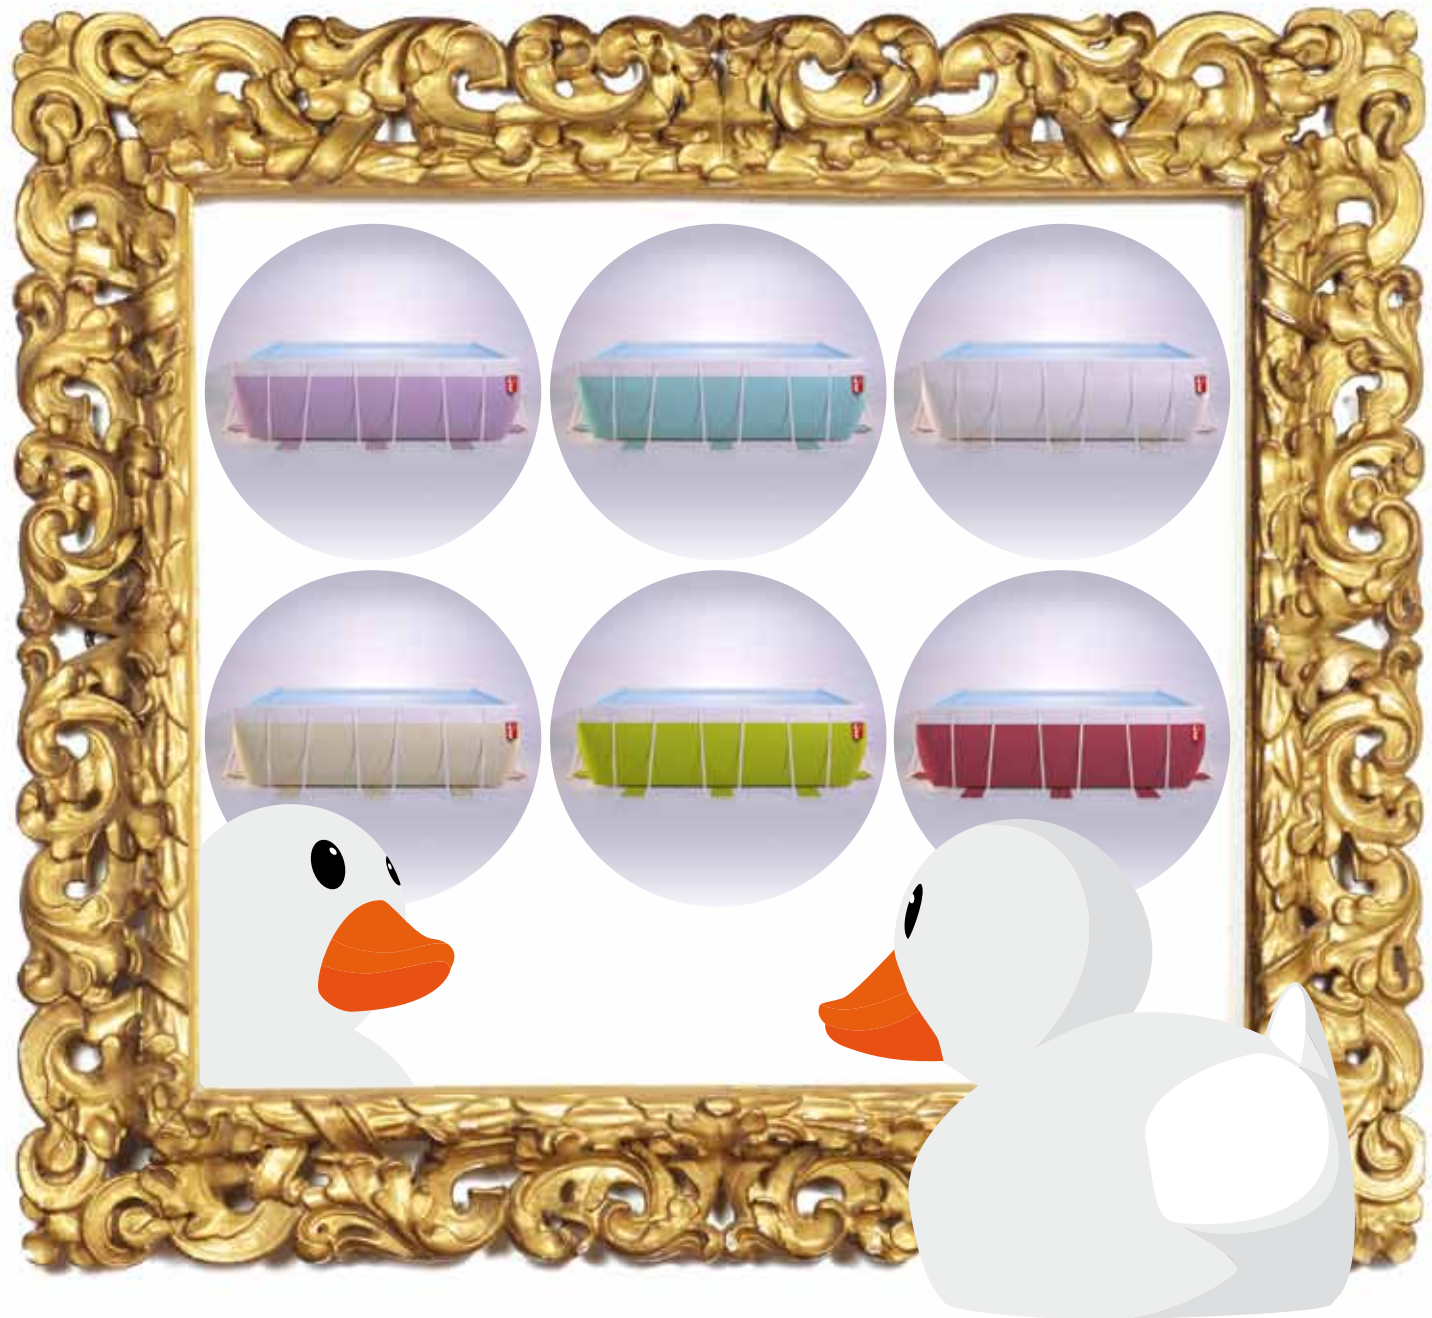

POP!

è un progetto innovativo
nel panorama mondiale
delle piscine fuori terra.

Frutto dell'inconfondibile design italiano,
POP! è stata creata per immergersi
in un sogno colorato ad allegro come
Alice nel Paese delle Meraviglie.

Fruit de l'inimitable design à l'italienne,
POP! a été inventée pour pouvoir se plonger dans un songe coloré
et joyeux tel Alice au pays des merveilles.

Les courbes délicates et arrondies, la vivacité de sa forme,
les divers coloris aux noms enchanteurs,
renvoient aux dessins animés de notre enfance
et offrent au jardin une touche de gaieté et de fraîcheur.

POP!

PISCINE LAGHETTO®

- ROSSO COCCINELLA**
 ladybird red
 rouge coccinelle
- LILLA FARFALLA**
 butterfly lilac
 lilas papillon
- CELESTE TURCHINO**
 turquoise blue
 bleu turquoise
- VERDE BRUCO**
 caterpillar green
 vert chenille
- SABBIA DI MARE**
 sea sand
 sable de la mer
- BIANCO STELLA**
 star white
 blanc étoile